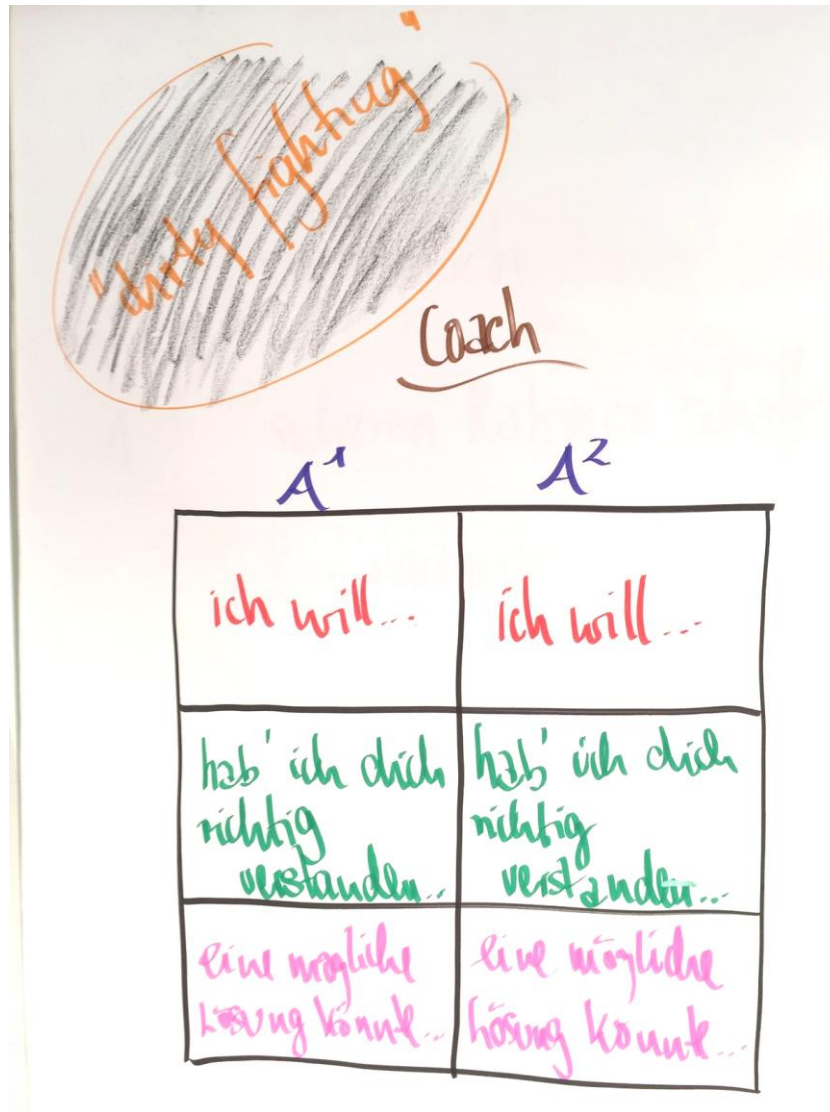

Herbert H. Warmbier