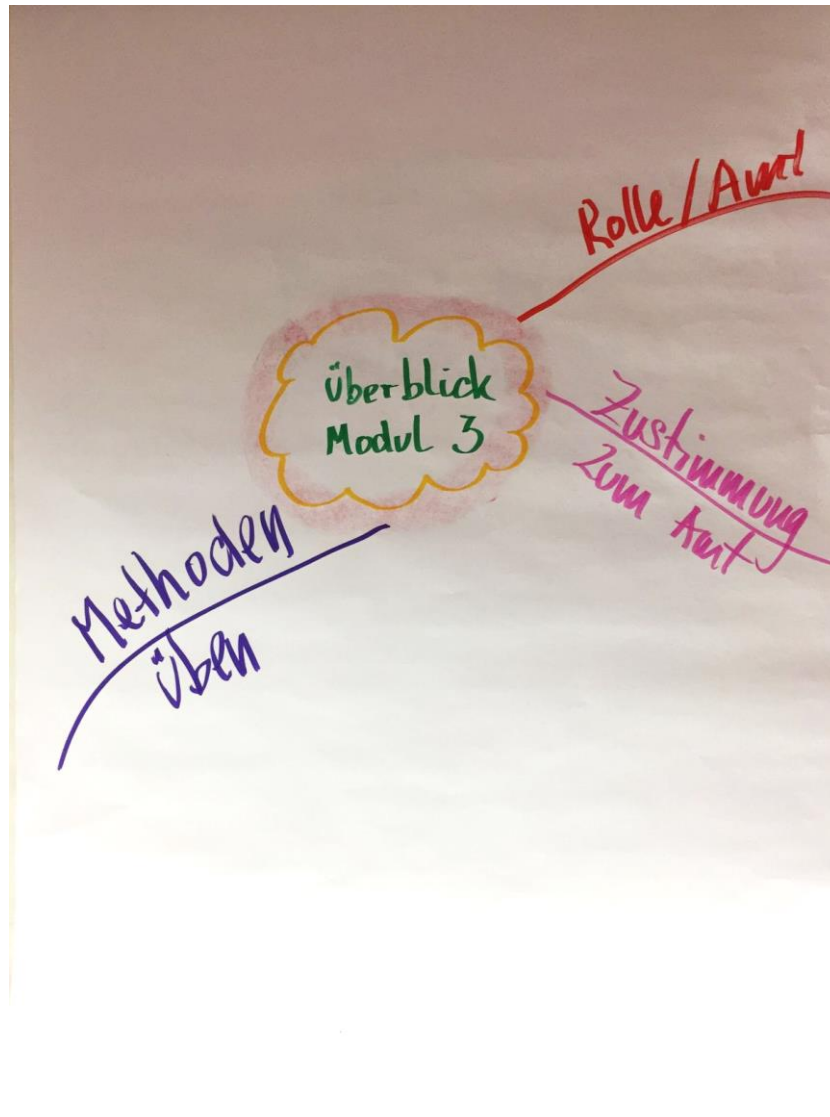

Herbert H. Warmbier

Beratung Training Coaching

Ewald-Sträßer-Weg 7 | 51399 Burscheid | fon 0 21 74 . 74 80 62 | www.h-warmbier.de