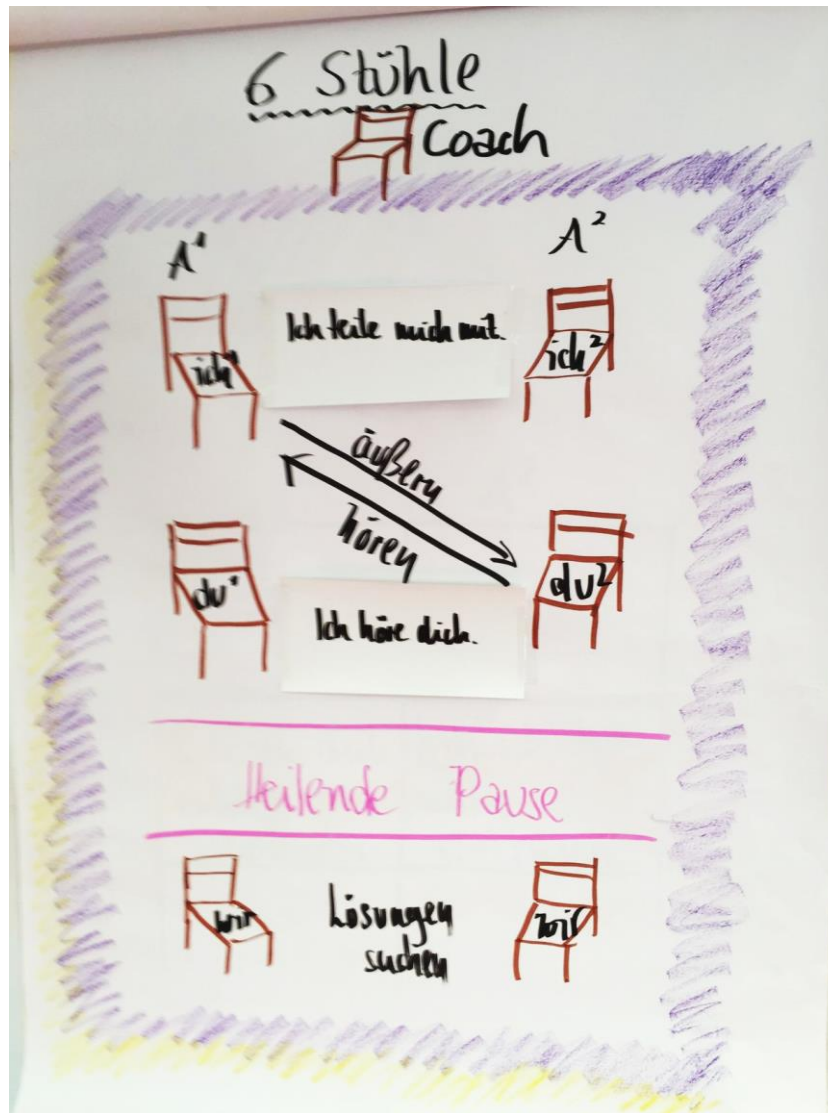

Herbert H. Warmbier